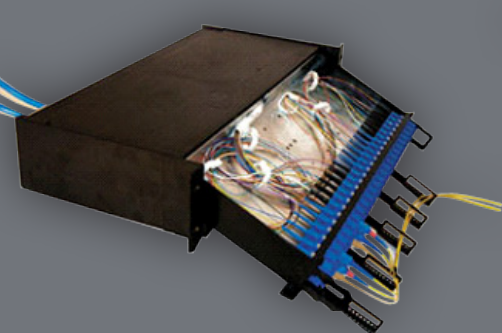

Tilbehør:

Tilbehør kan kun bestilles sammen med
bestilling af fiberpatchpanel max
24 mellemed pr. panel

kr. 10,-
Splidseømholder

kr. 10,-
Kabelaflastning

kr. 2,-
Fiberguide

kr. 15,-
SC Duplex

kr. 65,-
LC Quattro

R&M

Draka

CONTEG

PatchSee
"Intelligent patch cord"