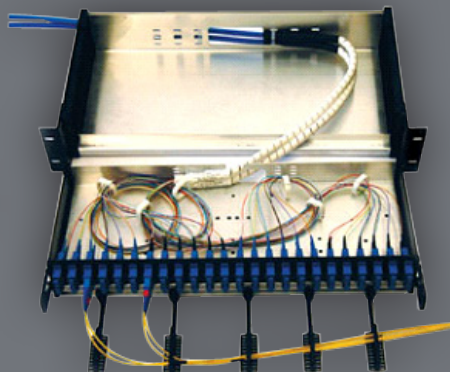

Tilbehør:

Tilbehør kan kun bestilles sammen med
bestilling af fiberpatchpanel max
24 mellemed pr. panel

kr. 10,-
Splidseømholder

kr. 10,-
Kabelaflastning

kr. 2,-
Fiberguide

kr. 15,-
SC Duplex

kr. 65,-
LC Quattro

R&M

Draka

CONTEG

PatchSee
"Intelligent patch cord"