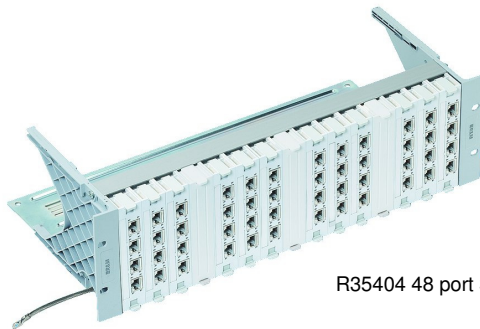

R305886 16 port 1he

R305118 24 port 1he

R35405 48 port 3he

R35407 60 port 3he

Uskærmet RJ45 Cat. 5e konnekteringsmoduler

		<i>EAN nummer</i>	
R925371	Konn. Modul UTP Cat.5e 1xRJ45	57 07028 00083 2	Lager
R304326	Konn. Modul UTP Cat.5e 1xRJ45 100stk	57 07028 00084 9	Lager
R302518	Konn. Modul UTP Cat.5e 1xRJ45 snap in	57 07028 00085 6	Lager

Uskærmet Cat. 5e kabler

	<i>PVC</i>	<i>EAN nummer</i>	
R35291	UTP 4x2x0,5 FL.RET. Cat.5e B305m 250MHz	57 07028 00097 9	Lager
R35044	UTP 4x2x0,5 FL.RET. Cat.5e T500m 250MHz	57 07028 00098 6	Lager
R35046	UTP 2x4x2x0,5 FL.RET. Cat.5e T500m 250MHz	57 07028 00099 3	Lager
	<i>Halogenfri</i>		
R35292	UTP 4x2x0,5 LSOH Cat.5e B305m 250MHz	57 07028 00100 6	-
R35045	UTP 4x2x0,5 LSOH Cat.5e T500m 250MHz	57 07028 00101 3	-
R35047	UTP 2x4x2x0,5 LSOH Cat.5e T500m 250MHz	57 07028 00102 0	Lager
F31020	UTP Udendørs Cat.5e T305	57 07028 00103 7	-

Skærmet Cat. 5e, 19" patchpaneler incl. RJ45 stik

	Halogenfri	EAN nummer	Lager
R305885	Patchpanel FTP Cat.5e 1he 16xRJ45	57 07028 00603 2	Lager
R305121	Patchpanel FTP Cat.5e 1he 24xRJ45 (snap in)	57 07028 00080 1	Lager
R35404	Patchpanel FTP Cat.5e 3he 48xRJ45 Global	57 07028 00081 8	Lager
R35406	Patchpanel FTP Cat.5e 3he 60xRJ45 Global	57 07028 00082 5	Lager

R305885 16 port 1he

R305121 24 port 1he

R35404 48 port 3he

R35406 60 port 3he

Skærmet RJ45 Cat 5e konnekteringsmoduler

		EAN nummer	Lager
R925370	Konn. Modul FTP Cat.5e 1xRJ45	57 07028 00087 0	Lager
R304325	Konn. Modul FTP Cat.5e 1xRJ45 100stk	57 07028 00088 7	Lager
R302780	Konn. Modul FTP Cat.5e 1xRJ45 snap in	57 07028 00089 4	Lager