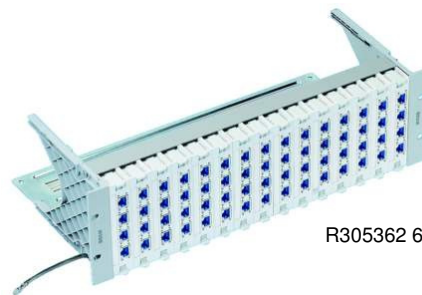

R305362 60 port 3he

Skærmet RJ45 Cat. 6A konnekteringsmoduler til 10 Gigabit/s

		<i>EAN nummer</i>	
R302372	Konn. Modul FTP Cat.6A 1xRJ45	57 07028 00126 6	Lager
R304327	Konn. Modul FTP Cat.6A 1xRJ45 100stk	57 07028 00127 3	Lager
R304373	Konn. Modul FTP Cat.6A 1xRJ45 snap in	57 07028 00128 0	Lager

Vægudtag

		<i>EAN nummer</i>	
R925628	Vægudtag med klør, hvid 2xRJ45 halogenfri	57 07028 00091 7	Lager
R925689	Vægudtag med klør, grå 2xRJ45 halogenfri	57 07028 00092 4	Lager
R300412	Vægudtag clickline hvid 2xRJ45 halogenfri	57 07028 00093 1	Lager
R924950	Vægtag Opus hvid 2xRJ45 (snap in)	57 07028 00095 5	Lager
F005639	Vægudtag Opus grå 2xRJ45 (snap in)	57 07028 00563 9	Lager
R925600	Vægudtag m. klør flad front, hvid 2xRJ45 (snap in)	57 07028 00979 8	Lager
R925601	Vægudtag m. klør flad front, grå 2xRJ45 (snap in)	57 07028 01036 7	Lager
R925603	Vægudtag clickline flad front, hvid 2xRJ45 (snap in)		Lager
R310694	RJ45 Adapter-2stk. skal bestilles til R925600+01	57 07028 00977 4	Lager

Ring til os på 4716 2224 eller fax på 4716 2294

Alle priser er ex. moms og alle nuværende afgifter. Der tages forbehold for nye afgifter og ændringer i nuværende. Ved angivelse af lager, tages forbehold for mellemsalg. Udgivet 01. Juli 2010