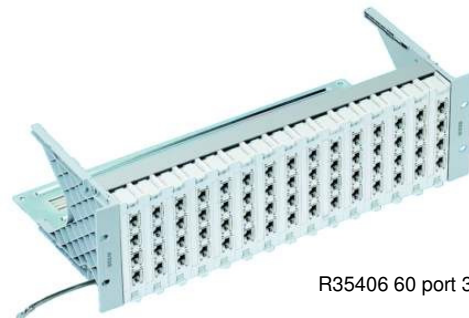

Uskærmet Cat. 5e kabler

	<i>PVC</i>	<i>EAN nummer</i>	
R35291	UTP 4x2x0,5 FL.RET. Cat.5e B305m 250MHz	57 07028 00097 9	Lager
R35044	UTP 4x2x0,5 FL.RET. Cat.5e T500m 250MHz	57 07028 00098 6	Lager
R35046	UTP 2x4x2x0,5 FL.RET. Cat.5e T500m 250MHz	57 07028 00099 3	Lager
	<i>Halogenfri</i>		
R35292	UTP 4x2x0,5 LSOH Cat.5e B305m 250MHz	57 07028 00100 6	-
R35045	UTP 4x2x0,5 LSOH Cat.5e T500m 250MHz	57 07028 00101 3	-
R35047	UTP 2x4x2x0,5 LSOH Cat.5e T500m 250MHz	57 07028 00102 0	Lager
F31020	UTP Udendørs Cat.5e T305	57 07028 00103 7	-

Skærmet Cat. 5e, 19" patchpaneler incl. RJ45 stik

	Halogenfri	EAN nummer	Lager
R305885	Patchpanel FTP Cat.5e 1he 16xRJ45	57 07028 00603 2	Lager
R305121	Patchpanel FTP Cat.5e 1he 24xRJ45 (snap in)	57 07028 00080 1	Lager
R35404	Patchpanel FTP Cat.5e 3he 48xRJ45 Global	57 07028 00081 8	Lager
R35406	Patchpanel FTP Cat.5e 3he 60xRJ45 Global	57 07028 00082 5	Lager

R305885 16 port 1he

R305121 24 port 1he

R35404 48 port 3he

R35406 60 port 3he

Skærmet RJ45 Cat 5e konnekteringsmoduler

		EAN nummer	Lager
R925370	Konn. Modul FTP Cat.5e 1xRJ45	57 07028 00087 0	Lager
R304325	Konn. Modul FTP Cat.5e 1xRJ45 100stk	57 07028 00088 7	Lager
R302780	Konn. Modul FTP Cat.5e 1xRJ45 snap in	57 07028 00089 4	Lager