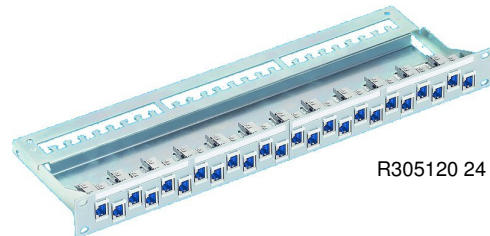

R305120 24 port 1he