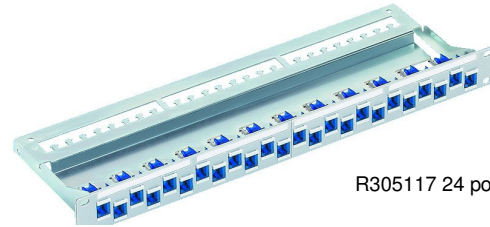

Uskærmet Cat. 6, 19" patchpaneler incl. RJ45 stik

	Halogenfri	EAN nummer	Lager
R305888	Patchpanel UTP Cat.6 1he 16xRJ45	57 07028 00603 2	Lager
R305117	Patchpanel UTP Cat.6 1he 24xRJ45 (snap in)	57 07028 00809 8	Lager
R302361	Patchpanel UTP Cat.6 3he 48xRJ45 Global	57 07028 00116 7	Lager
R302363	Patchpanel UTP Cat.6 3he 60xRJ45 Global	57 07028 00117 4	Lager

Uskærmet RJ45 Cat. 6 konnekteringsm

		EAN nummer	Lager
R302373	Konn. Modul UTP Cat.6 1xRJ45	57 07028 00122 8	Lager
R304328	Konn. Modul UTP Cat.6 1xRJ45 100stk	57 07028 00123 5	Lager
R304374	Konn. Modul UTP Cat.6 1xRJ45 snap in	57 07028 00124 2	Lager

Vægudtag

		EAN nummer	Lager
R925628	Vægudtag med klør, hvid 2xRJ45 halogenfri	57 07028 00091 7	Lager
R925689	Vægudtag med klør, grå 2xRJ45 halogenfri	57 07028 00092 4	Lager
R300412	Vægudtag clickline hvid 2xRJ45 halogenfri	57 07028 00093 1	Lager
R924950	Vægudtag Opus hvid 2xRJ45 (snap in)	57 07028 00095 5	Lager
F005639	Vægudtag Opus grå 2xRJ45 (snap in)	57 07028 00563 9	Lager
R925600	Vægudtag m. klør flad front, hvid 2xRJ45 (snap in)	57 07028 00979 8	Lager
R925601	Vægudtag m. klør flad front, grå 2xRJ45 (snap in)	57 07028 01036 7	Lager
R925603	Vægudtag clickline flad front, hvid 2xRJ45 (snap in)	57 07028 01470 9	Lager
R310694	RJ45 Adapter-2stk. skal bestilles til R925600+01	57 07028 00977 4	Lager

Ring til os på 4716 2224 eller fax på 4716 2294

Alle priser er ex. moms og alle nuværende afgifter. Der tages forbehold for nye afgifter og ændringer i nuværende. Ved angivelse af lager, tages forbehold for mellemalg. Udgivet 01. Juli 2010