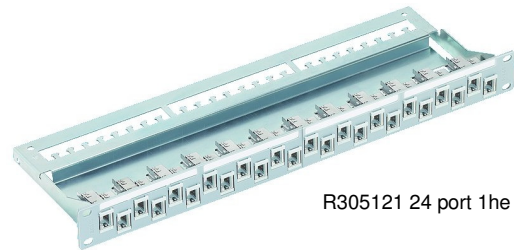

R305121 24 port 1he