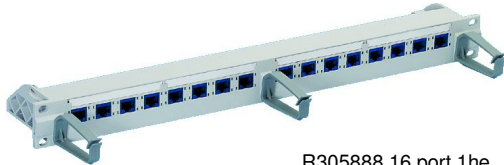

Uskærmet Cat. 6, 19" patchpaneler incl. RJ45 stik

	Halogenfri	EAN nummer	Lager
R305888	Patchpanel UTP Cat.6 1he 16xRJ45	57 07028 00603 2	Lager
R305117	Patchpanel UTP Cat.6 1he 24xRJ45 (snap in)	57 07028 00809 8	Lager
R302361	Patchpanel UTP Cat.6 3he 48xRJ45 Global	57 07028 00116 7	Lager
R302363	Patchpanel UTP Cat.6 3he 60xRJ45 Global	57 07028 00117 4	Lager

R305888 16 port 1he