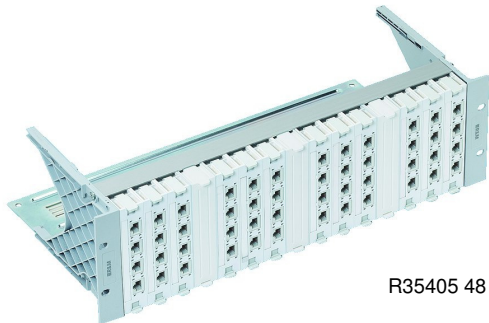

Uskærmet cat. 5e, 19" patchpaneler incl. RJ45 stik

	<i>Halogenfri</i>	<i>EAN nummer</i>	
R305886	Patchpanel UTP Cat.5e 1he 16xRJ45	57 07028 00601 8	Lager
R305118	Patchpanel UTP Cat.5e 1he 24xRJ45 (snap in)	57 07028 00076 4	Lager
R35405	Patchpanel UTP Cat.5e 3he 48xRJ45 Global	57 07028 00077 1	Lager
R35407	Patchpanel UTP Cat.5e 3he 60xRJ45 Global	57 07028 00078 8	Lager

R305886 16 port 1he

R305118 24 port 1he

R35405 48 port 3he

R35407 60 port 3he

Uskærmet RJ45 Cat. 5e konnekteringsmoduler

		<i>EAN nummer</i>	
R925371	Konn. Modul UTP Cat.5e 1xRJ45	57 07028 00083 2	Lager
R304326	Konn. Modul UTP Cat.5e 1xRJ45 100stk	57 07028 00084 9	Lager
R302518	Konn. Modul UTP Cat.5e 1xRJ45 snap in	57 07028 00085 6	Lager

Uskærmet Cat. 5e patchkabel

		<i>EAN nummer</i>	
R305014	UTP Patchkabel Cat. 5e 0,5m PVC	57 07028 00000 9	Lager
R305015	UTP Patchkabel Cat. 5e 1,0m PVC	57 07028 00001 6	Lager
R305019	UTP Patchkabel Cat. 5e 1,5m PVC	57 07028 00002 3	Lager
R305020	UTP Patchkabel Cat. 5e 2,0m PVC	57 07028 00003 0	Lager
R305021	UTP Patchkabel Cat. 5e 3,0m PVC	57 07028 00004 7	Lager
R305022	UTP Patchkabel Cat. 5e 5,0m PVC	57 07028 00005 4	Lager
R305023	UTP Patchkabel Cat. 5e 7,5m PVC	57 07028 00006 1	Lager
R305024	UTP Patchkabel Cat. 5e 10,0m PVC	57 07028 00007 8	Lager
R305025	UTP Patchkabel Cat. 5e 12,5m PVC	57 07028 00008 5	-
R305026	UTP Patchkabel Cat. 5e 15,0m PVC	57 07028 00009 2	Lager
R305027	UTP Patchkabel Cat. 5e 20,0m PVC	57 07028 00010 8	Lager