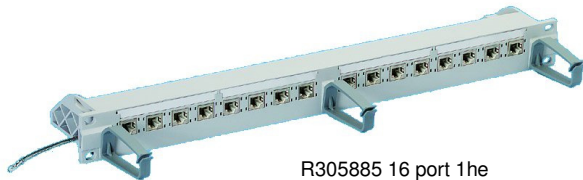

Skærmet Cat. 5e, 19" patchpaneler incl. RJ45 stik

	Halogenfri	EAN nummer	Lager
R305885	Patchpanel FTP Cat.5e 1he 16xRJ45	57 07028 00603 2	Lager
R305121	Patchpanel FTP Cat.5e 1he 24xRJ45 (snap in)	57 07028 00080 1	Lager
R35404	Patchpanel FTP Cat.5e 3he 48xRJ45 Global	57 07028 00081 8	Lager
R35406	Patchpanel FTP Cat.5e 3he 60xRJ45 Global	57 07028 00082 5	Lager