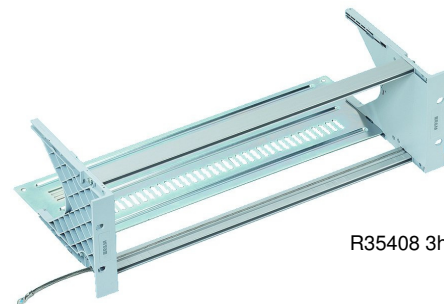

Tilbehør til patchpaneler

	Tomt Patchpaneler 1he til 16 eller 24 porte	EAN nummer	
R305890	Tomt panel 16 port 1he, Uskærmet	57 07028 00598 1	Lager
R305889	Tomt panel 16 port 1he, Skærmet	57 07028 00599 8	Lager
R305119	Tomt panel 24 port 1he til Skærmet ell. Uskærmet snap in konnekteringsmoduler	57 07028 00912 5	Lager

	Tomt Patchpaneler 3he til 48 eller 60 porte	EAN nummer	
R35409	Tomt panel Global 3he Uskærmet	57 07028 00137 2	Lager
R35408	Tomt panel Global 3he Skærmet	57 07028 00138 9	Lager

R305889 1he

R35408 3he

EAN nummer