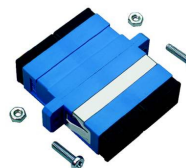

Lager

57 07028 00262 1

Lager

F006289  
kabelaflastning

F006290  
fiberguide

F006291  
splidsesømholder

F006742  
LC Quattro

R30805  
SC Duplex