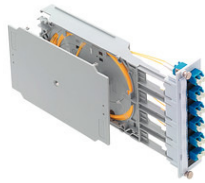

Fiberpatchpanel – 144 fiber – 3he R&M

Modulopbygget - brugervenligt - bestykses efter behov

R319101 Tomt patchpanel til 12 fiberindsatse 3he

EAN nummer
57 07028 01146 3

R319101

Fiberindsatse med splidsekassetter, mellemlid og pigtails

R318552 12 x E2000™ Simplex APC OS1 – ceramic
R318957 6 x LC Duplex APC OS1 – ceramic
R318554 12 x SC Simplex APC OS1 – ceramic
R318959 6 x SCRJ Duplex APC OS1 - ceramic

EAN nummer
57 07028 01276 7
57 07028 01277 4
57 07028 01278 1
57 07028 01279 8

Leveres også med monteret pigtails.

Vi har yderligere 250 stk. forskellige typer, så spørg efter det du ikke ser.

R318957

Tilbehør

R318528 Blindplade 3he til fiberpatchpanel R319101
R319103 Topplade til fiberpatchpanel R319101
R305374 19" 1he opbevaringsskuffe **uden** kabelafastning
R30125 FO kabelafastning højre
R30126 FO kabelafastning venstre

EAN nummer
57 07028 01194 4
57 07028 01195 1
57 07028 01092 3
57 07028 01274 3
57 07028 01275 0

Ring til os på 4716 2224 eller fax på 4716 2294

Alle priser er ex. moms og alle nuværende afgifter. Der tages forbehold for nye afgifter og ændringer i nuværende.
Ved angivelse af lager, tages forbehold for mellemsalg. Udgivet 01. januar 2010