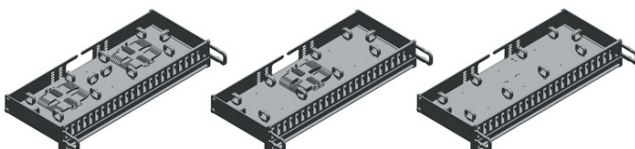

Lager

57 07028 00262 1

Lager

F006289  
kabelaflastning

F006290  
fiberguide

F006291  
splidsesømholder

F006742  
LC Quattro

R30805  
SC Duplex