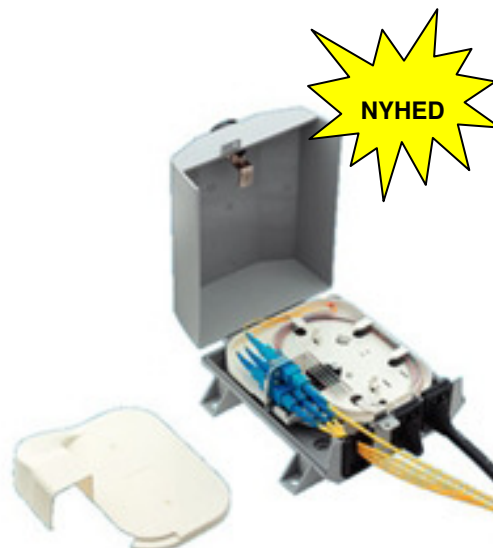

Fibersplidsebox – 72/48 fiber - stænk og støvtæt til vægmontering

Til splidsning af kabel – IP54 

- leveres med 1 splidsekassette R30
- til 6 eller 4 splidsekassetter
- 2 indiv. kabelafastninger
- 2 indgange for kabel Ø10-25mm
- 5 indgange for kabel Ø 5-13mm
- Indvendig kabelafastning
- Installationsvejledning
- Kan plomberes
- Dim: 258 x 234 x 83,5mm

		EAN nummer	Lager
R309493	Fibersplidsebox til vægmontering til 72 fiber stænk og støvtæt – IP54	57 07028 01196 8	Lager
R310761	Fibersplidsebox til vægmontering til 48 fiber Stænk og støvtæt – IP54 <u>med lås</u>	57 07028 01197 5	

Til splidsning af kabel eller pigtails 4 fiber - IP43 

- * Leveres med 1 splidsekassette R 40
- * indgang til kabel eller patchkabel indgang
- * Installationsmateriale
- * installationsvejledning
- * Grå plastik ral 7016
- * dimension: 194 x 178 x 95
- Vægt: 530g