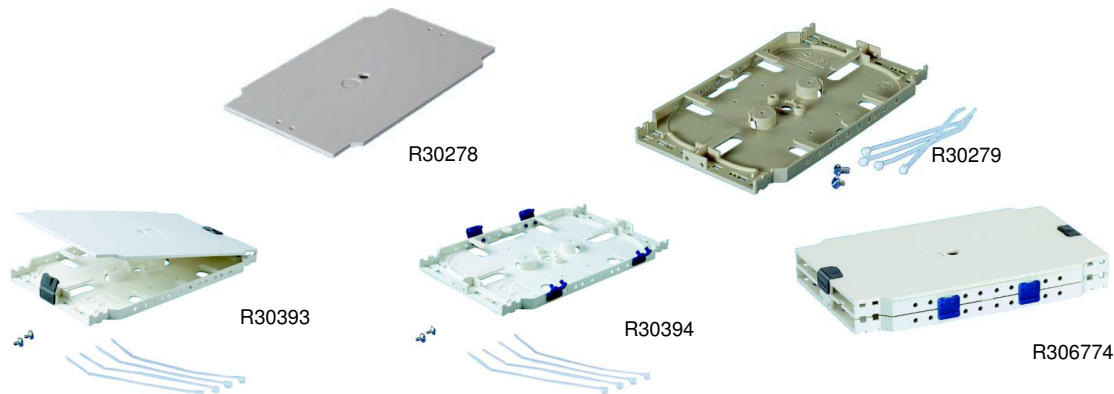

Fiber Splidse kassetter

	Radius 30 mm	<i>EAN nummer</i>	
R30279	Splidsekassette Incl. 4 kabelstrips + 2 skruer for splidsesømholder	57 07028 00814 2	Lager
R30278	Låg for Fiberliner ell. splidsekassette	57 07028 00283 6	Lager
R30393	Splidsekassette – basissæt – incl. låg, 2 grå låghængsler, 4 kabelstrips + 2 skruer for splidsesømholder	57 07028 00933 0	Lager
R30394	Splidsekassette – udvidelses-sæt – 4 små blå kassettehængsler, 4 kabelstrips + 2 skruer for splidsesømholder	57 07028 00934 7	Lager
R306774	Komplet splidsekassette for 24 fiber – incl. låg, 4 små blå kassettehængsler, 2 grå låghængsler, 2 aflastningsholdere for pigtails + 3 kabelstrips	57 07028 00935 4	Lager

Fiber Splidse tilbehør

		<i>EAN nummer</i>	
R30255	Splidseholder ANT – til max. 12 ANT splidsesøm – til splidsekassetter radius 30/40mm	57 07028 00940 8	Lager
R30039-06	Splidseholder Fujikura – til max. 6 splidsesøm – til splidsekassetter radius 30/40mm	57 07028 00941 5	Lager
F006240	Splidsesøm NN 40mm lev. i pakker a 100 stk.	57 07028 00980 4	Lager
F006260	Splidsesøm NN 60mm lev. i pakker a 100 stk.	57 07028 00981 1	Lager

Ring til os på 4716 2224 eller fax på 4716 2294

Alle priser er ex. moms og alle nuværende afgifter. Der tages forbehold for nye afgifter og ændringer i nuværende.
Ved angivelse af lager, tages forbehold for mellemsalg. Udgivet 01. januar 2010