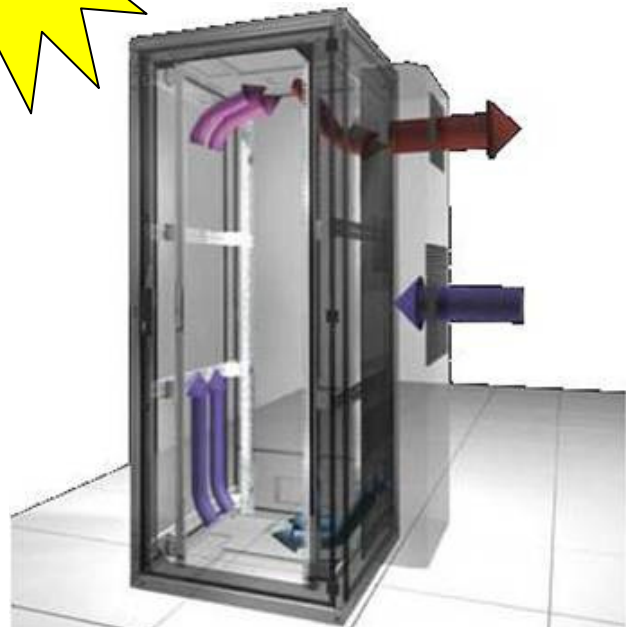

Principbillede sidemonteret køling

Ring til os på 4716 2224 eller fax på 4716 2294

Alle priser er ex. moms og alle nuværende afgifter. Der tages forbehold for nye afgifter og ændringer i nuværende.
Ved angivelse af lager, tages forbehold for mellemsalg. Udgivet 01. januar 2010