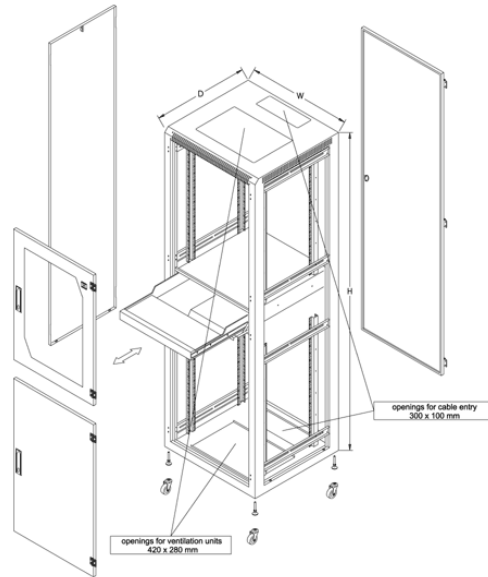

Freenet PC Rack

Bestillings Nummer	Freenet Pc-rack Brede x Dybde	Højde	Brugbar Dybde	Vægt	EAN nummer	
F007398	650x600 36 he	1740	590	88	57 07028 00739 8	Lager
Det anbefales at bruge vare F007008 – 450mm justerbar hylde til 4 punkt opspænding