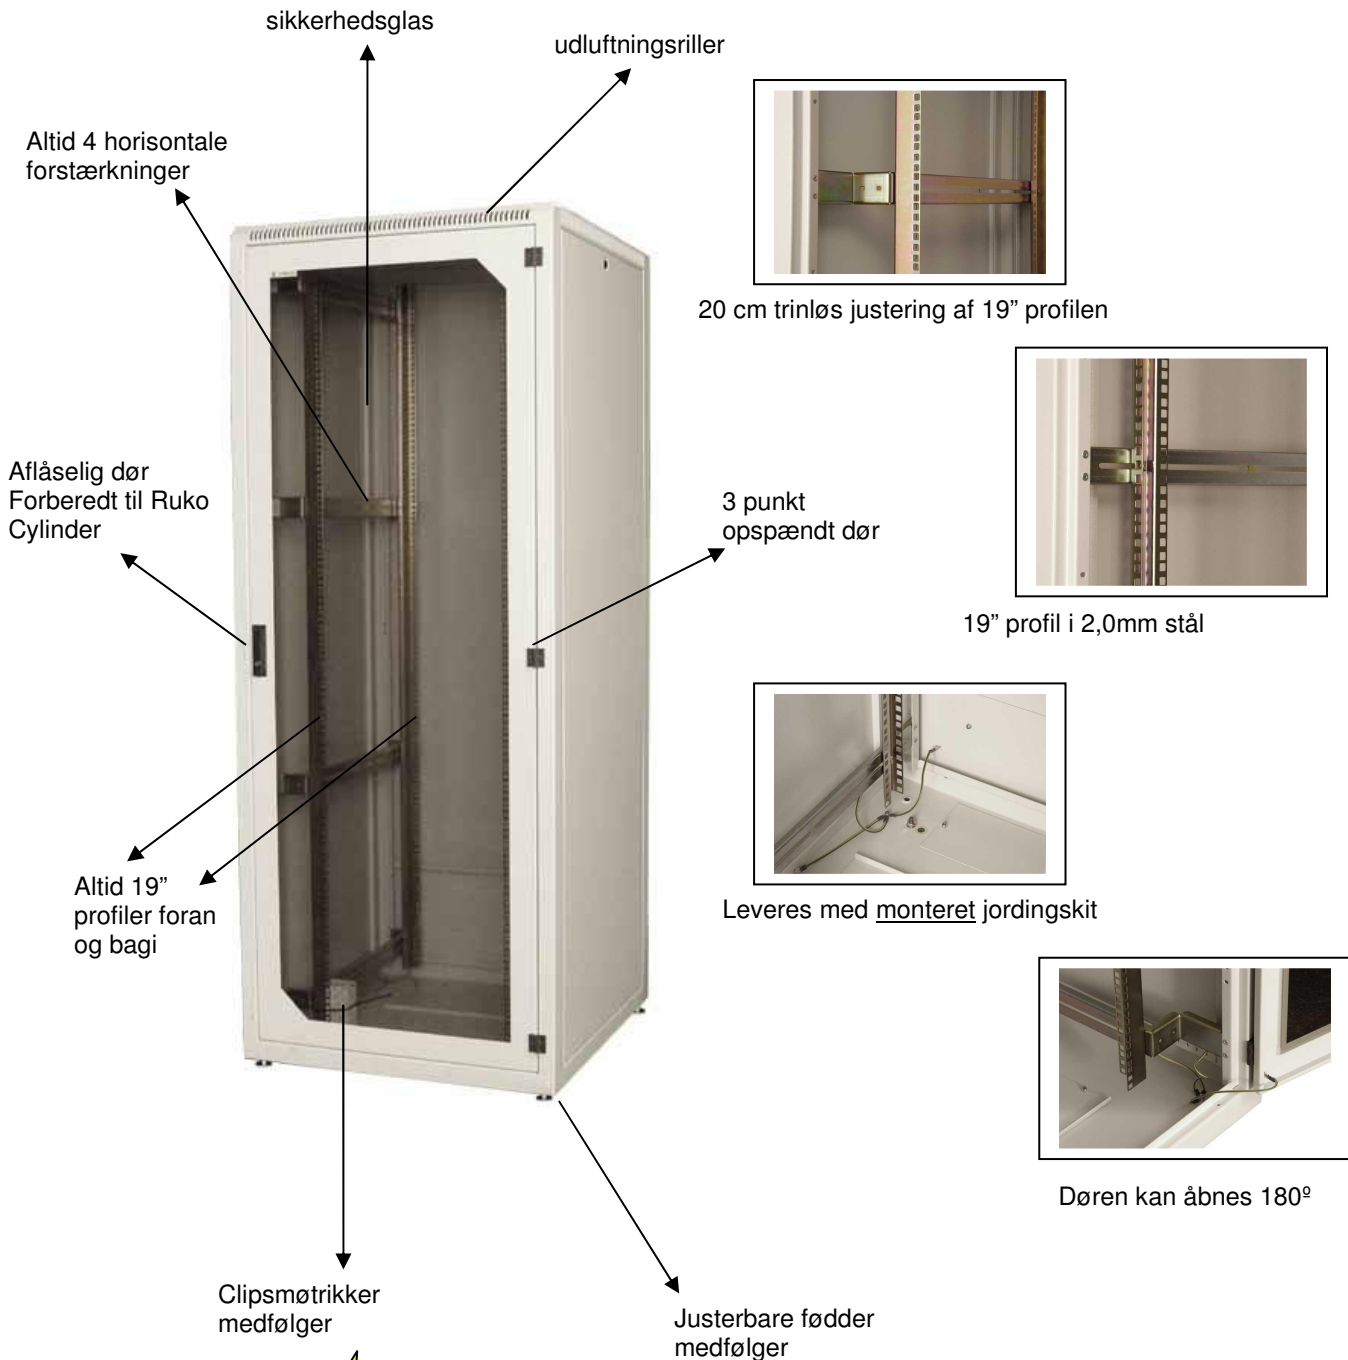

19" Gulvrack og Vægrack

Ekstraudstyr er standard

GULVRACK OPGRADERINGER

- Nyt dørgreb, forberedt til RUKO. Ruko indsats ikke nødvendig
- Forsrærket 19" profiler. NU 2,0 mm
- Nyt forstærket vinkelbeslag til 19" profilerne
- Opgraderet med min. 100 kg belastning
- Forenklet sammenbygningsmulighed

- Stabilt vægrack i 1,25 mm stål
- Pulverlakeret i lys grå Ral 7035 ell sort RAL 9005
- Døren kan åbnes 180° og kan være højre eller venstrehængt, aflåselig dør
- Leveres standard med tonet glasdør i stålramme med lås
- Kabelgennemføring i top, bund, samt i bagplade
- Bestykket med 4 stk. 19" profiler
- Leveres med monteret jordingskit
- Top og bund er forberedt til ventilatorenhed
- Leveres IP 40 Beskyttet
- 16 clipsmøtrikker medfølger