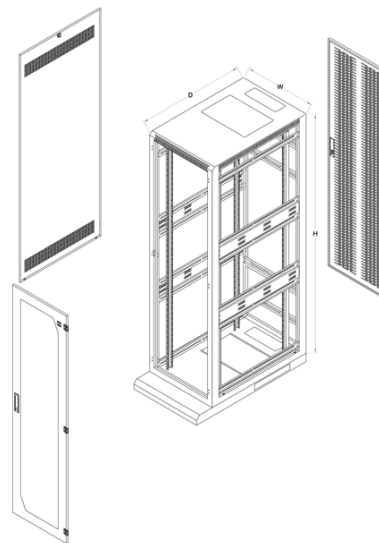

Freenet Serverrack

Bestillings Nummer	Freenet Server Brede x Dybde	Højde	Brugbar Dybde	Vægt	EAN nummer	
Standard 600kg belastning						
F007374	650x900 27 he	1395	870	105	57 07028 00737 4	-
F007381	650x900 42 he	2059	870	139	57 07028 00738 1	Lager
F007382	650x1000 42he	2059	970	150	57 07028 01118 0	
F007383	650x1100 42he	2059	1070	168	57 07028 01119 7	
F007384	650x1200 42he	2059	1170	184	57 07028 01120 3	

Ring til os på 4716 2224 eller fax på 4716 2294

Alle priser er ex. moms og alle nuværende afgifter. Der tages forbehold for nye afgifter og ændringer i nuværende. Ved angivelse af lager, tages forbehold for mellem salg. Udgivet 01. januar 2010