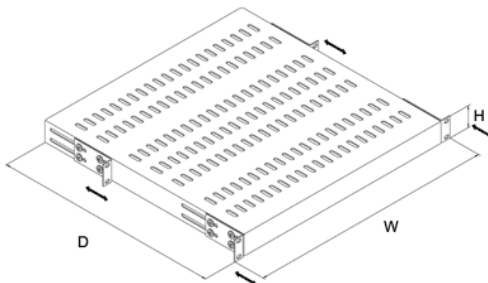

Justerbare "High load" hylder 4 punkt opspændt

Bestillings Nummer		Max belastning	EAN nummer	
F007329	Freenet-Hylder High 450mm	100 kg	57 07028 00732 9	-
F006002	Freenet-Hylder High 550mm	100 kg	57 07028 00733 6	Lager
F007343	Freenet-Hylder High 650mm	100 kg	57 07028 00734 3	-