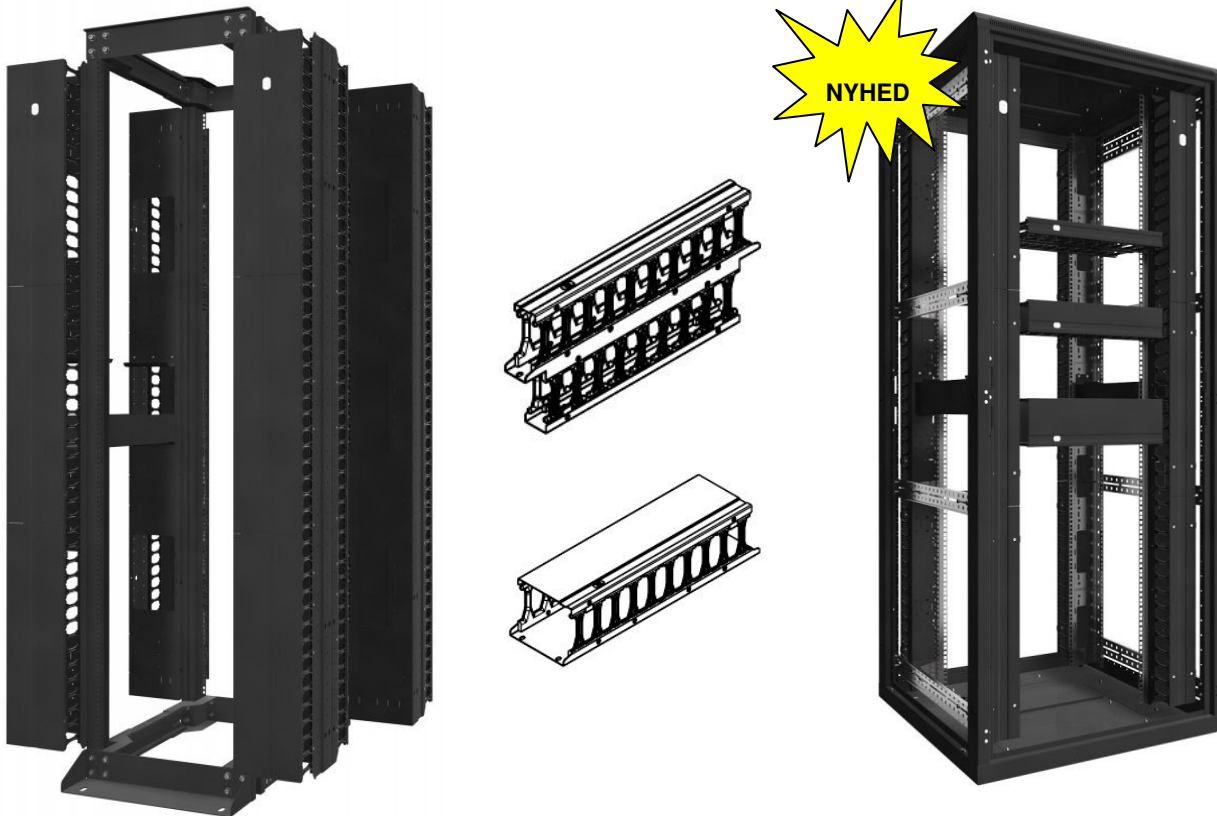

Kabel Manager Med Låg

Bestillings
Nummer

Kabel Manager i sort

F007123	19" Kabel manager med låg 1 HE – Dybde 112mm
F007124	19" Kabel manager med låg 2 HE – Dybde 112mm
F007125	19" Kabel manager med låg 3 HE – Dybde 112mm
F007129	42 HE Kabel manager med låg Vertikal