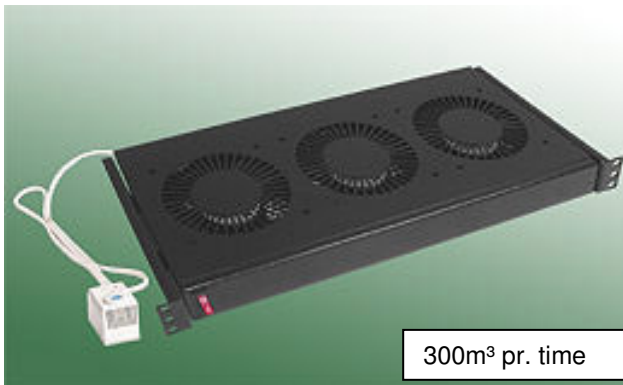

300m³ pr. time