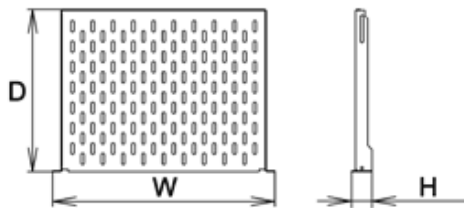

Justerbare hylder til 4 punkt opspænding

Bestillings Nummer		Max belastning	EAN nummer	
F007350	Freenet-Hylde 150mm	20 kg	57 07028 00735 0	-
F007367	Freenet-Hylde 250mm	20 kg	57 07028 00736 7	Lager
F006995	Freenet-Hylde 350mm	20 kg	57 07028 00699 5	Lager
F007008	Freenet-Hylde 450mm	20 kg	57 07028 00700 8	Lager
F007114	Freenet-Hylde 550mm	20 kg	57 07028 00711 4	Lager
F007213	Freenet-Hylde 650mm	20 kg	57 07028 00721 3	Lager
F007215	Freenet-Hylde 750mm	20 kg	57 07028 01051 0	Lager