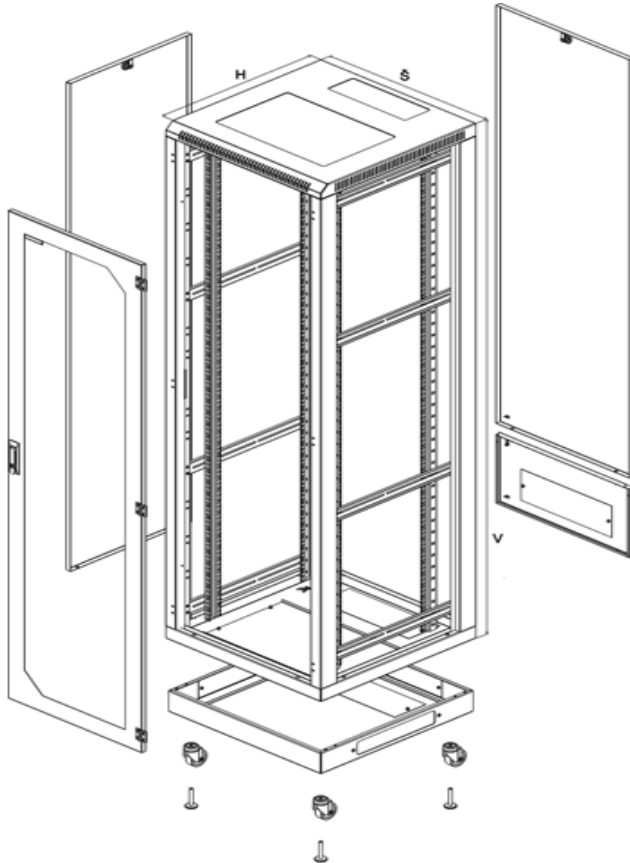

Ekstra udstyr er standard

- Stabilt gulvskab i 1,5mm stål – fuldsvejst
- Pulver lakeret lys grå RAL 7035 eller sort RAL 9005
- Aftagelige sideplader med lås
- Forberedt til Ruko cylinder
- Bagplade kan nemt ændres til dør
- Leveres standard med tonet glasdør i stålramme med lås
- Døren kan åbnes 180°, og kan være højre eller venstrehængt, aflåselig dør
- 3 punkt hængsling af dør øger stabiliteten
- Bestykket med 4 stk. justerbare 19" profiler
- Markering i 19" profilen for hver højdeenhed
- Kabelgennemføring i top, bund samt bagplade
- Leveres i IP 30-beskyttet og kan opgraderes til IP 54-beskyttet
- Kan sammenbygges
- Leveres med justerbare fødder
- Leveres med *monteret* jordingskit
- 28 clipsmøtrikker medfølger
- Top og bund er forberedt for ventilatorenhed
- Belastning op til 600/900 kg

Ring til os på 4716 2224 eller fax på 4716 2294

Alle priser er ex. moms og alle nuværende afgifter. Der tages forbehold for nye afgifter og ændringer i nuværende. Ved angivelse af lager, tages forbehold for mellemsalg. Udgivet 01. januar 2010