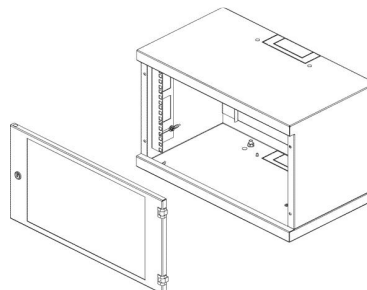

Ring til os på 4716 2224 eller fax på 4716 2294

Alle priser er ex. moms og alle nuværende afgifter. Der tages forbehold for nye afgifter og ændringer i nuværende. Ved angivelse af lager, tages forbehold for mellemsalg. Udgivet 01. januar 2010