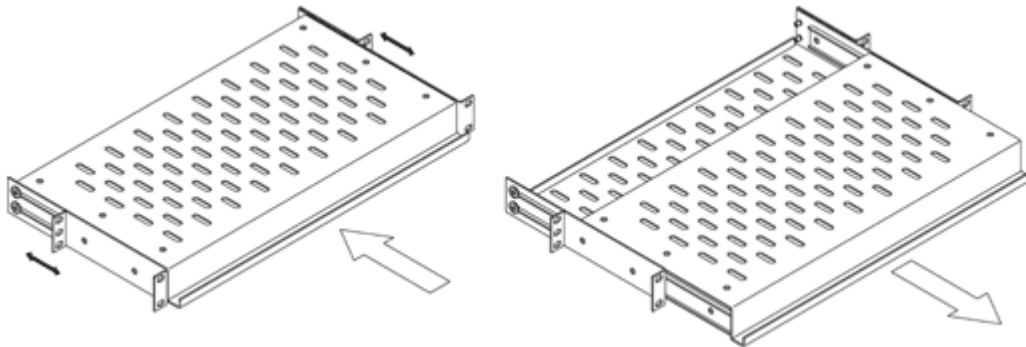

Udtræksbare hylder

Bestillings Nummer			Max belastning	EAN nummer	
F007106	Freenet-Hylder 250mm Kan udtrækkes med 130mm	1he	25 kg	57 07028 01169 2	-
F007107	Freenet-Hylder 350mm Kan udtrækkes med 230mm	1he	25 kg	57 07028 00710 7	Lager
F007305	Freenet-Hylder 450mm Kan udtrækkes med 330mm	1he	25 kg	57 07028 00730 5	-
F007312	Freenet-Hylder 550mm Kan udtrækkes med 430mm	1he	25 kg	57 07028 00731 2	Lager