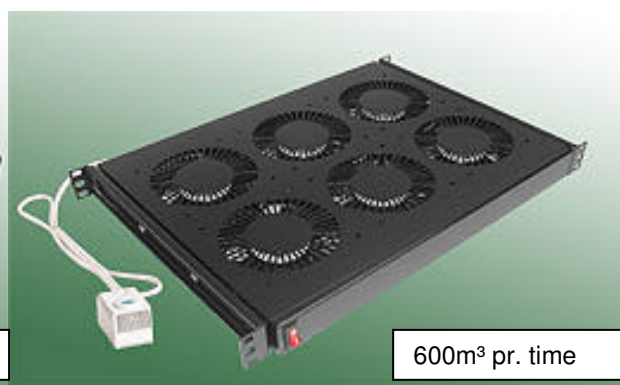

600m³ pr. time