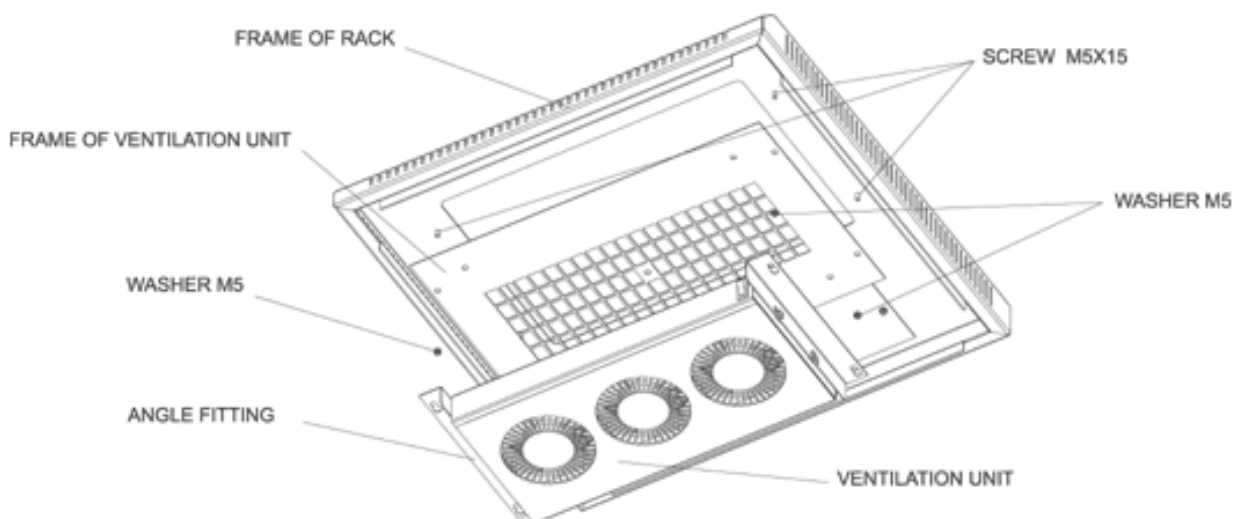

Ring til os på 4716 2224 eller fax på 4716 2294

Alle priser er ex. moms og alle nuværende afgifter. Der tages forbehold for nye afgifter og ændringer i nuværende. Ved angivelse af lager, tages forbehold for mellemsalg. Udgivet 01. januar 2010